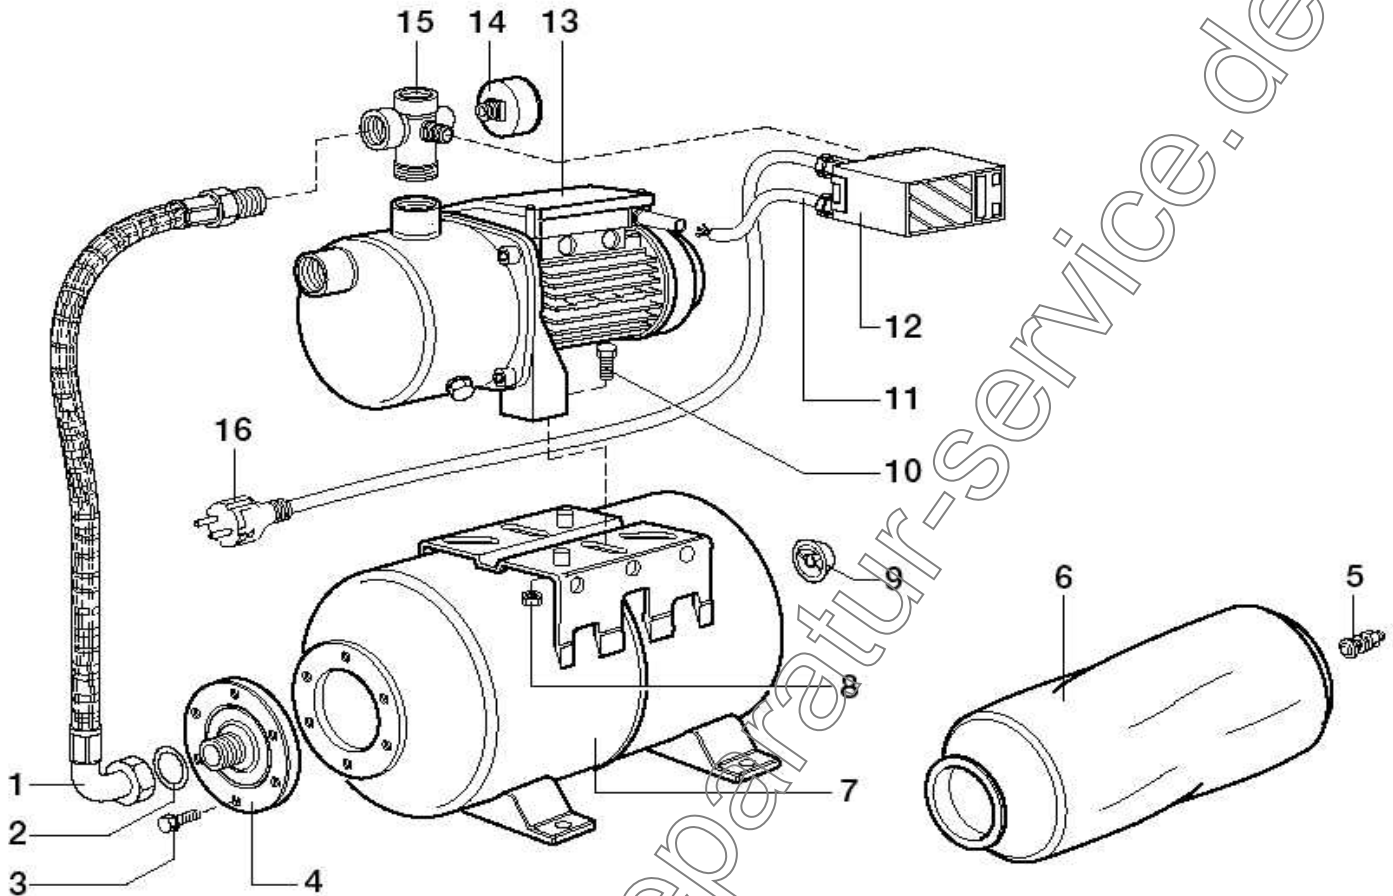

Variolux

1100 HW Inox

Pos. Nr.	Beschreibung - Description - Descrizione	1100 HW Inox
1	Schlauch - Flexible hose - Tubo flessibile	7102312
2	Dichtung - Gasket - Guarnizione	7250954
3	Schraube - Screw - Vite	0030861
4	Flansch - Tank flange - Flangia serbatoio	7103109
5	Ventil - Valve - Valvola	7103110
6	Wassersack - Water bag - Membrana	7102903
7	Druckbehälter - Serbatoio - Tank	7107013
8	Mutter - Nut - Dado	7105281
9	Verschßschraube - Valve cap - Tappo valvola	7103111
10	Schraube - Screw - Vite	7105280
11	Kabel - Cable - Cavetto	7104230
12	Druckschalter - Pressure switch - Pressostato	7104369
13	Pumpen - Electric pompe - Elettropompa	7107619
14	Manometer - Manometer - Manometro	7104982
15	Kupplung - Connector - Raccordo	7101135
16	Kabel - Cable - Cavo	7202675