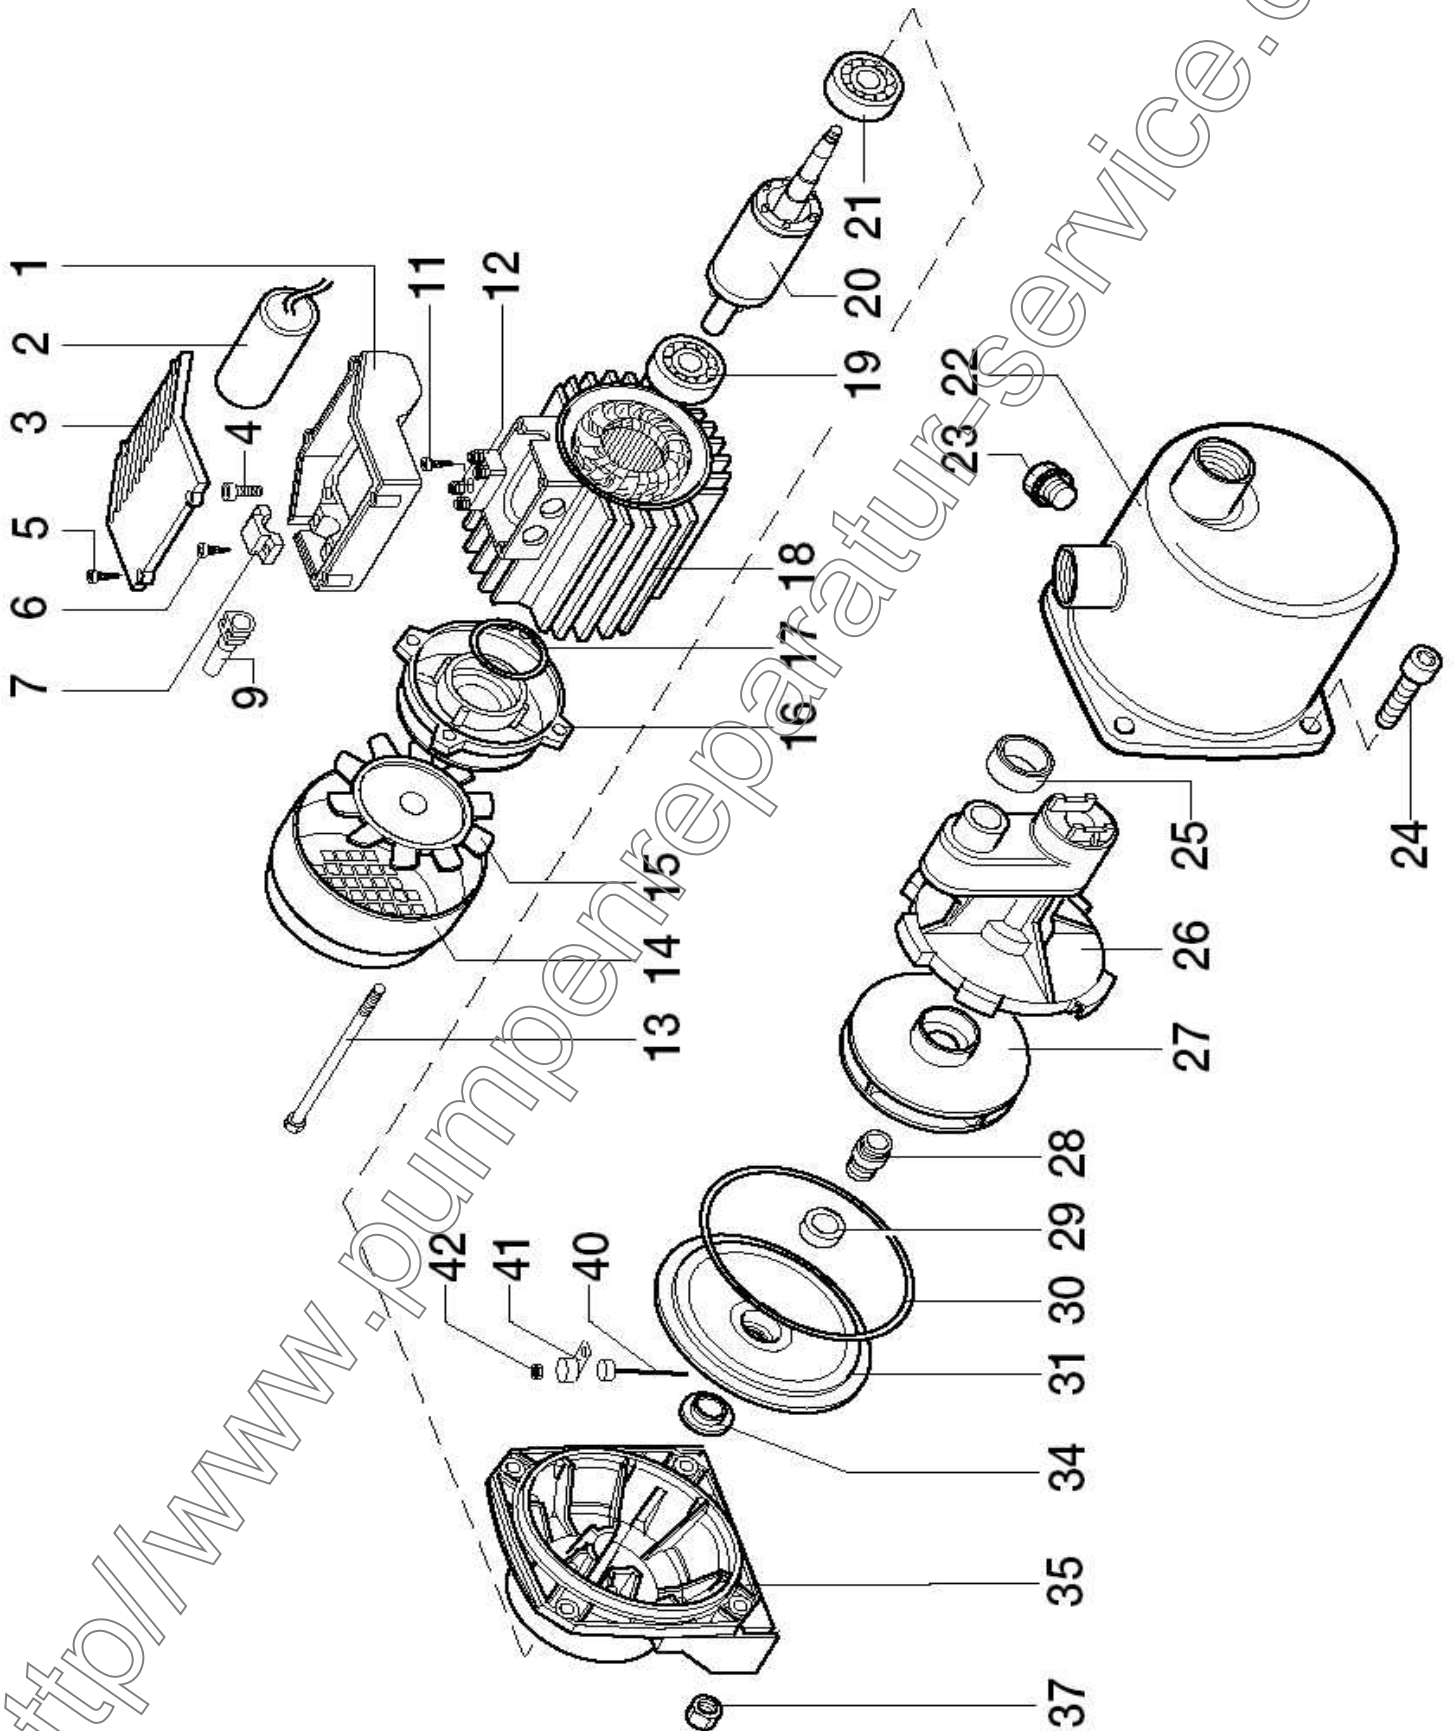

900 HW Inox - Inox

Variolux

Pos. Nr.	Beschreibung - Description - Descrizione	900 HW Inox-Inox
1	Kondensatorhalterfuß – Capacitor box base - Base portacond.	7105291
2	Kondensator – Capacitor - Condensatore	7102235
3	Deckel – Cover capacitor box - Coperchio portacondensatore	7105294
4	Schraube – Screw - Vite	0360341
5	Schraube – Screw - Vite	0270441
6	Schraube – Screw - Vite	0270431
7	Kabelhalter – Cable locker - Fermacavo	7002011
9	Kabelhalter – Cable holder - Passacavo	7103831
11	Schraube – Screw - Vite	0360341
12	Klemmbrett – Terminal box - Morsettiera	3000299
13	Schraube – Screw - Tirante	7201242
14	Lüftergehäuse – Fan cover - Copriventola	7201458
15	Lüfterrad – Fan - Ventola	7201246
16	Schild – Shield - Scudo	7201238
17	Federring – Spring washer - Anello compensazione	1000220
18	Stator- Stator - Statore	7103218
19	Kugellager – Ball bearing - Cuscinetto	1440060
20	Welle mit Rotor – Rotor - Rotore	7201267
21	Kugellager – Ball bearing - Cuscinetto	1440100
22	Pumpengehäuse - Stainless steel pump body - Corpo pompa inox	7106300
23	Verschlusschraube – Cap - Tappo	7105811
24	Schraube – Screw - Vite	0161201
25	Dichtung - Gasket - Guarnizione	7201536
26	Diffusor - Diffuser disk - Diffusore	7104881
27	Lauftrad - Impeller - Girante	7104855
28	Gleitringdichtung – Mechanical seal - Tenuta meccanica	3090479
29	Gleitringdichtung – Mechanical seal - Tenuta meccanica	3090809
30	O-Ring – O-Ring - O-Ring	1317007
31	Flansch – Flange - Flangia	7107898
34	Dachmanschette – Packing - Anello paragoccia	7103833
35	Pumpenfuß - Support - Supporto	7103398
37	Mutter - Nut - Dado	7105281
40	Thermikschutz - Thermal protector - Protettore termico	7108020
41	Sheibe - Plate - Staffa di fissaggio	7107897
42	Mutter - Nut - Dado	0650002