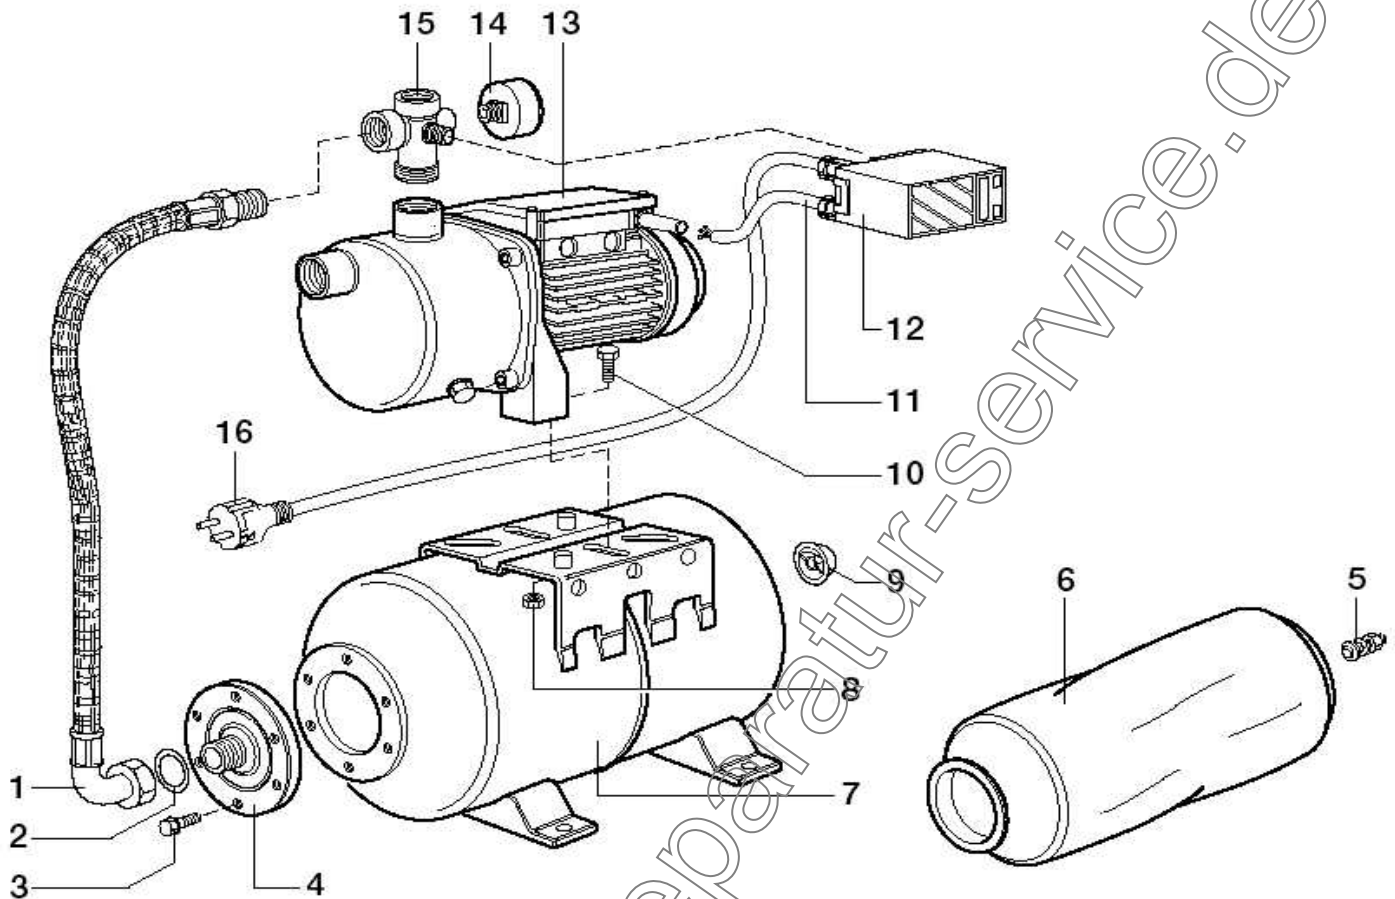

# 900 HW Inox/Inox

Pos. Nr.	Beschreibung - Description - Descrizione	900 HW Inox/Inox
1	Schlauch - Flexible hose - Tubo flessibile	7102312
2	Dichtung - Gasket - Guarnizione	7106090
3	Schraube - Screw - Vite	0030862
4	Flansch - Tank flange - Flangia serbatoio	7105683
5	Ventil - Valve - Valvola	7103110
6	Wassersack - Water bag - Membrana	7102903
7	Druckbehälter - Serbatoio - Tank	7103097
8	Mutter - Nut - Dado	7105281
9	Verschßschraube - Valve cap - Tappo valvola	7103111
10	Schraube - Screw - Vite	7105280
11	Kabel - Cable - Cavetto	7104230
12	Druckschalter - Pressure switch - Pressostato	7104369
13	Pumpen - Electric pompe - Elettropompa	7107618
14	Manometer - Manometer - Manometro	7104982
15	Kupplung - Connector - Raccordo	7101135
16	Kabel - Cable - Cavo	7202675