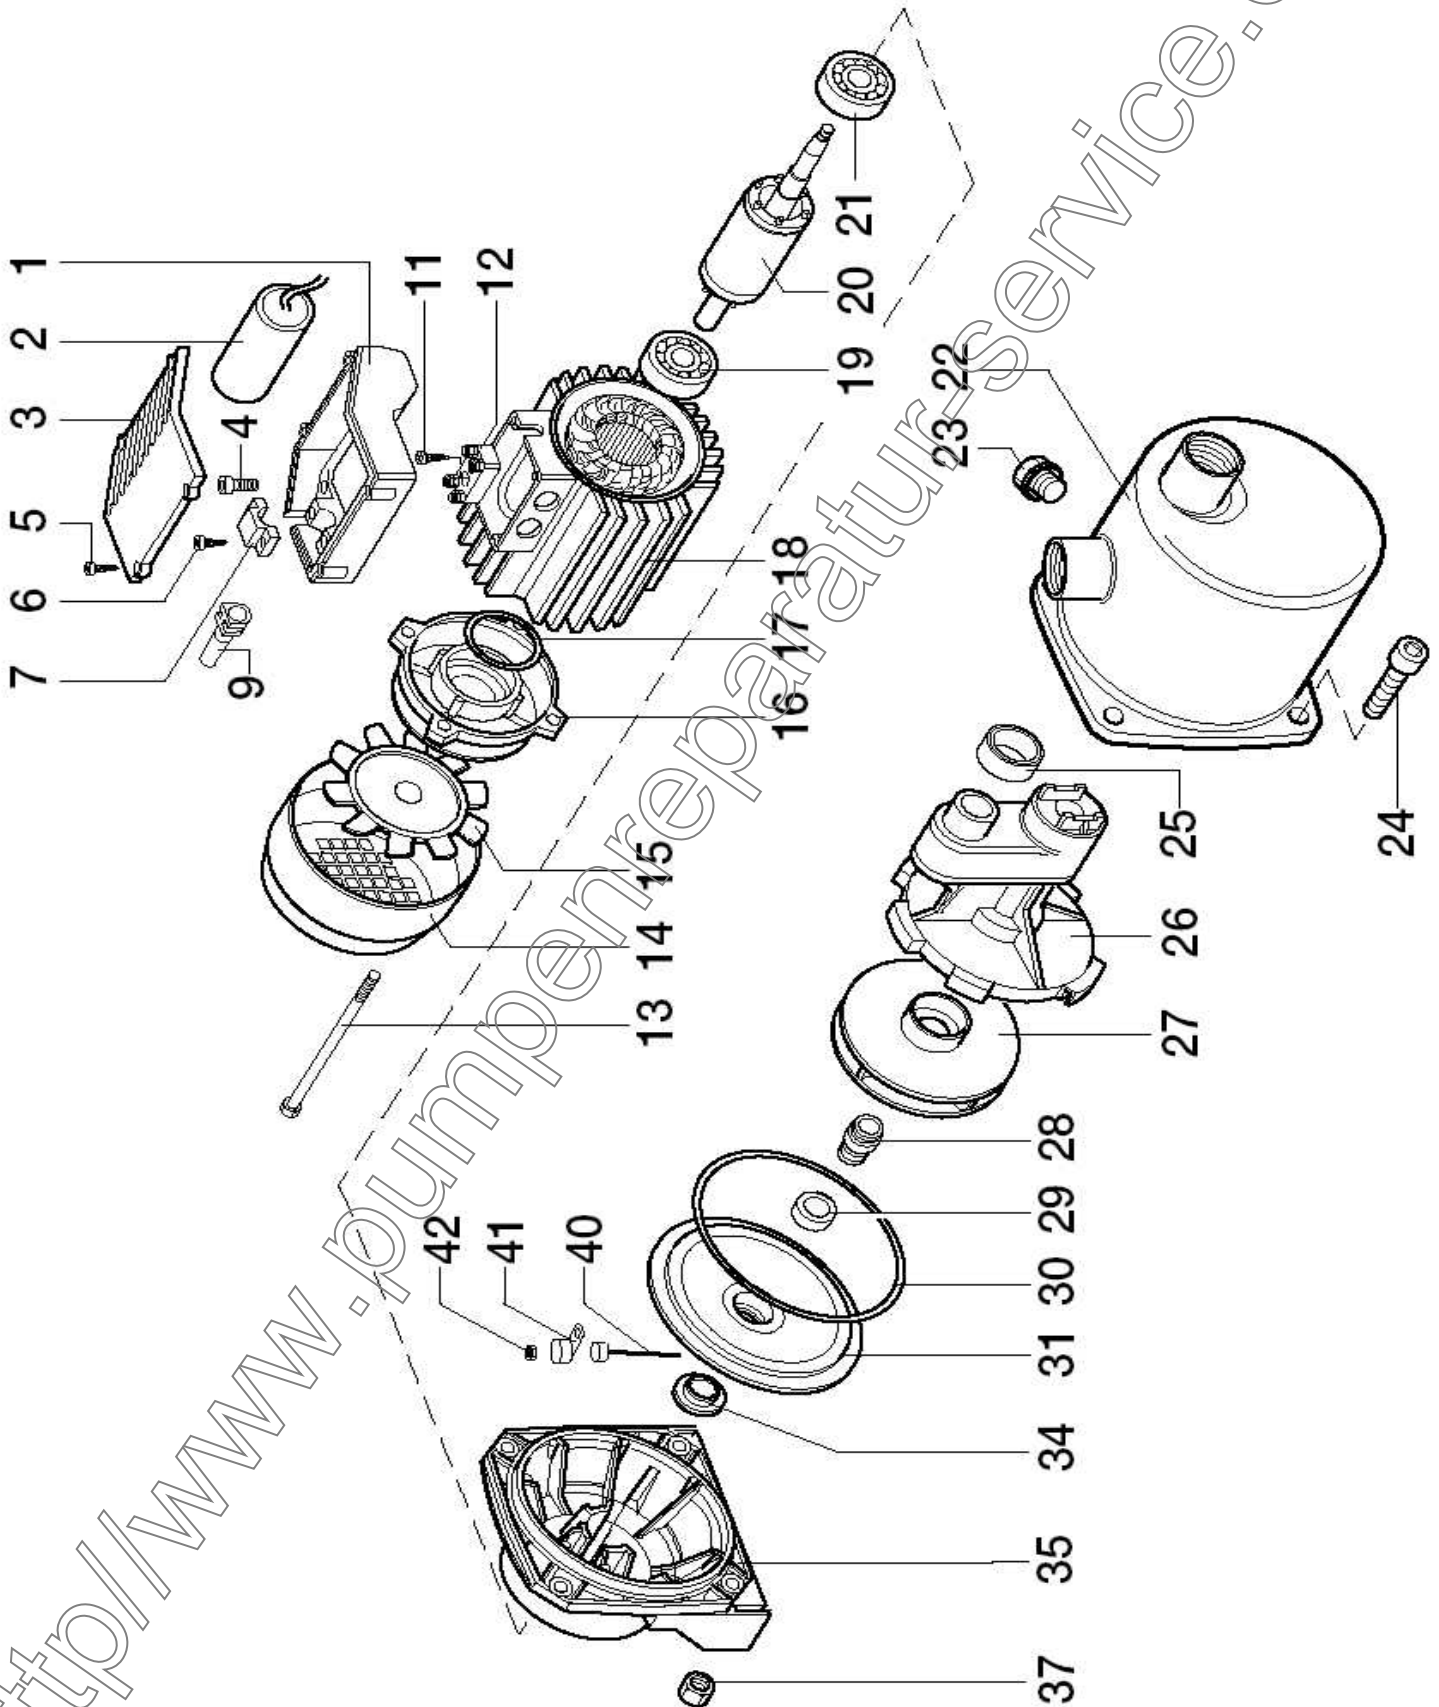

Variolux

900 HW Inox

Variolux

Pos. Nr.	Beschreibung - Description - Descrizione	900 HW Inox
1	Kondensatorhalterfuß – Capacitor box base - Base portacond.	7105291
2	Kondensator – Capacitor - Condensatore	7102235
3	Deckel – Cover capacitor box - Coperchio portacondensatore	7105294
4	Schraube – Screw - Vite	0360341
5	Schraube – Screw - Vite	0270441
6	Schraube – Screw - Vite	0270431
7	Kabelhalter – Cable locker - Fermacavo	7002011
9	Kabelhalter – Cable holder - Passacavo	7103831
11	Schraube – Screw - Vite	0360341
12	Klemmbrett – Terminal box - Morsettiera	3000299
13	Schraube – Screw - Tirante	7201242
14	Lüftergehäuse – Fan cover - Copriventola	7201458
15	Lüfterrad – Fan - Ventola	7201246
16	Schild – Shield - Scudo	7201238
17	Federring – Spring washer - Anello compensazione	1000220
18	Stator- Stator - Statore	7103218
19	Kugellager – Ball bearing - Cuscinetto	1440060
20	Welle mit Rotor – Rotor - Rotore	7201267
21	Kugellager – Ball bearing - Cuscinetto	1440100
22	Pumpengehäuse - Stainless steel pump body - Corpo pompa inox	7106300
23	Verschlusschraube – Cap - Tappo	7105811
24	Schraube – Screw - Vite	0161201
25	Dichtung - Gasket - Guarnizione	7201536
26	Diffusor - Diffuser disk - Diffusore	7201480
27	Lauftrad - Impeller - Girante	7201230
28	Gleitringdichtung – Mechanical seal - Tenuta meccanica	3090479
29	Gleitringdichtung – Mechanical seal - Tenuta meccanica	3090809
30	O-Ring – O-Ring - O-Ring	1317007
31	Flansch – Flange - Flangia	7107898
34	Dachmanschette – Packing - Anello paragoccia	7103833
35	Pumpenfuß - Support - Supporto	7103398
37	Mutter - Nut - Dado	7105281
40	Thermischschutz - Thermal protector - Protettore termico	7108020
41	Sheibe - Plate - Staffa di fissaggio	7107897
42	Mutter - Nut - Dado	0650002