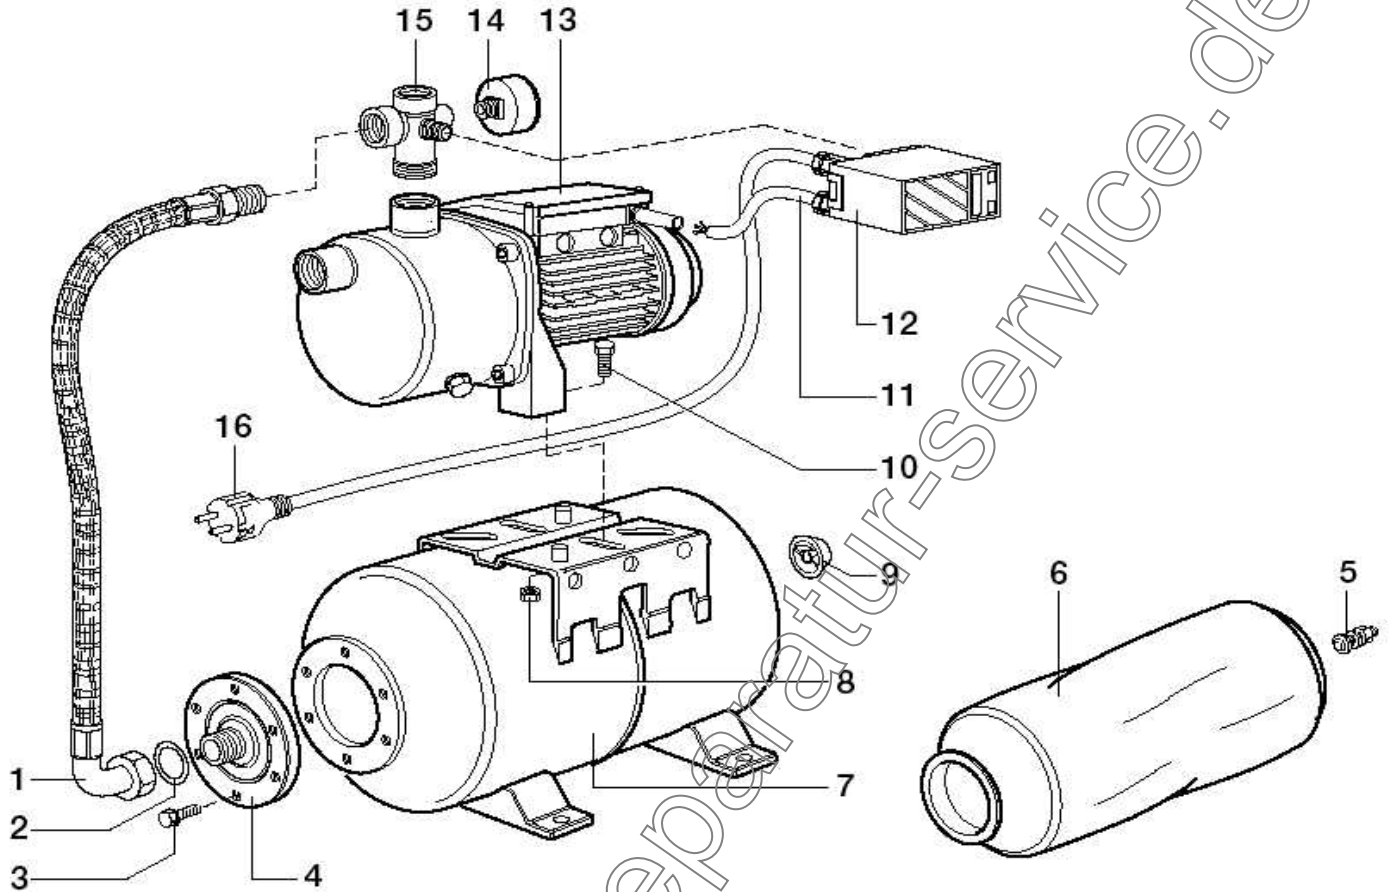

Variolux

900 HW Inox

Pos. Nr.	Beschreibung - Description - Descrizione	900 HW Inox
1	Schlauch - Flexible hose - Tubo flessibile	7102312
2	Dichtung - Gasket - Guarnizione	7250954
3	Schraube - Screw - Vite	0030861
4	Flansch - Tank flange - Flangia serbatoio	7103109
5	Ventil - Valve - Valvola	7103110
6	Wassersack - Water bag - Membrana	7102903
7	Druckbehälter - Serbatoio - Tank	7107013
8	Mutter - Nut - Dado	7105281
9	Verschleißschraube - Valve cap - Tappo valvola	7103111
10	Schraube - Screw - Vite	7105280
11	Kabel - Cable - Cavetto	7104230
12	Druckschalter - Pressure switch - Pressostato	7104369
13	Pumpen - Electric pompe - Elettropompa	7107606
14	Manometer - Manometer - Manometro	7104982
15	Kupplung - Connector - Raccordo	7101135
16	Kabel - Cable - Cavo	7202675